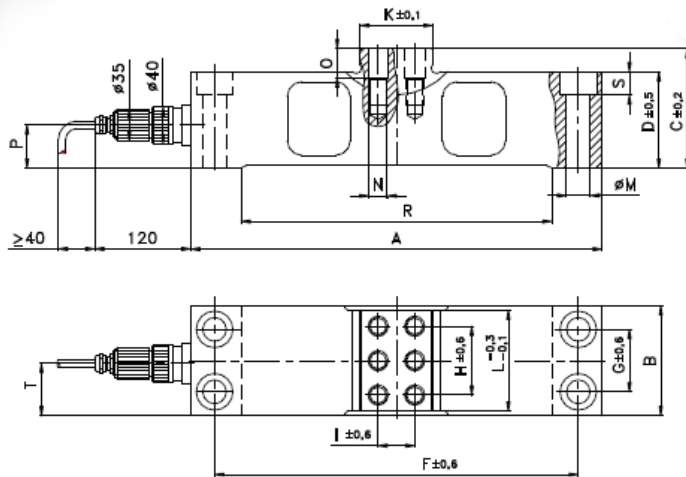

TW-DWB

INTERCHANGEABLE PRODUCTS:

- Schenck Replacement Load Cell

DIMENSIONS

Variant	A	B	C	D	F	G	H	I	K	L	M	N	O	P	R	S	T
DWB 50t	450	120	130	105	398	68	75	40	80	110	26	M20x30	32	45	340	25.5	57
DWB 100t	500	140	143	118	444	80	90	44	90	130	30	M24x36	38	54	370	28.5	62
DWB 150t	560	160	158	133	500	94	102	44	90	150	33	M24x36	38	66	410	32	69
DWB 200t	620	180	175	150	560	114	110	44	90	160	33	M24x40	40	75	450	32	76

SPECIFICATIONS

DWB 50-200t

DWB 40t

TECHWEIGH