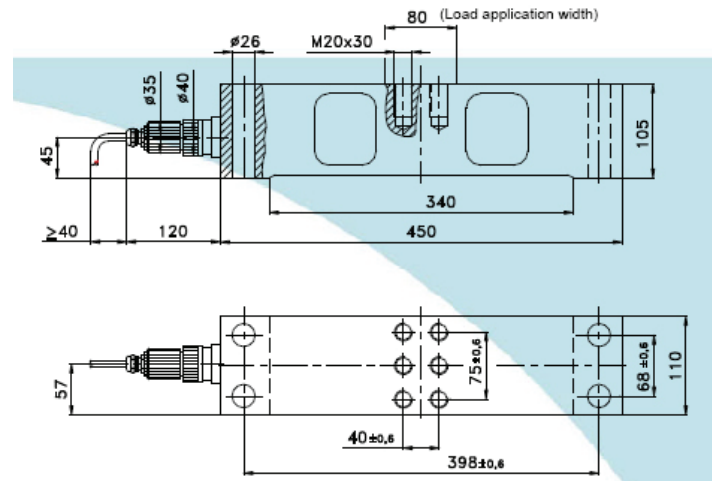

TW-DWB

INTERCHANGEABLE PRODUCTS:

- Schenck Replacement Load Cell

DIMENSIONS

Variant	A	B	C	D	F	G	H	I	K	L	M	N	O	P	R	S	T
DWB 50t	450	120	130	105	398	68	75	40	80	110	26	M20x30	32	45	340	25.5	57
DWB 100t	500	140	143	118	444	80	90	44	90	130	30	M24x36	38	54	370	28.5	62
DWB 150t	560	160	158	133	500	94	102	44	90	150	33	M24x36	38	66	410	32	69
DWB 200t	620	180	175	150	560	114	110	44	90	160	33	M24x40	40	75	450	32	76

SPECIFICATIONS

DWB 50-200t

DWB 40t

TECHWEIGH